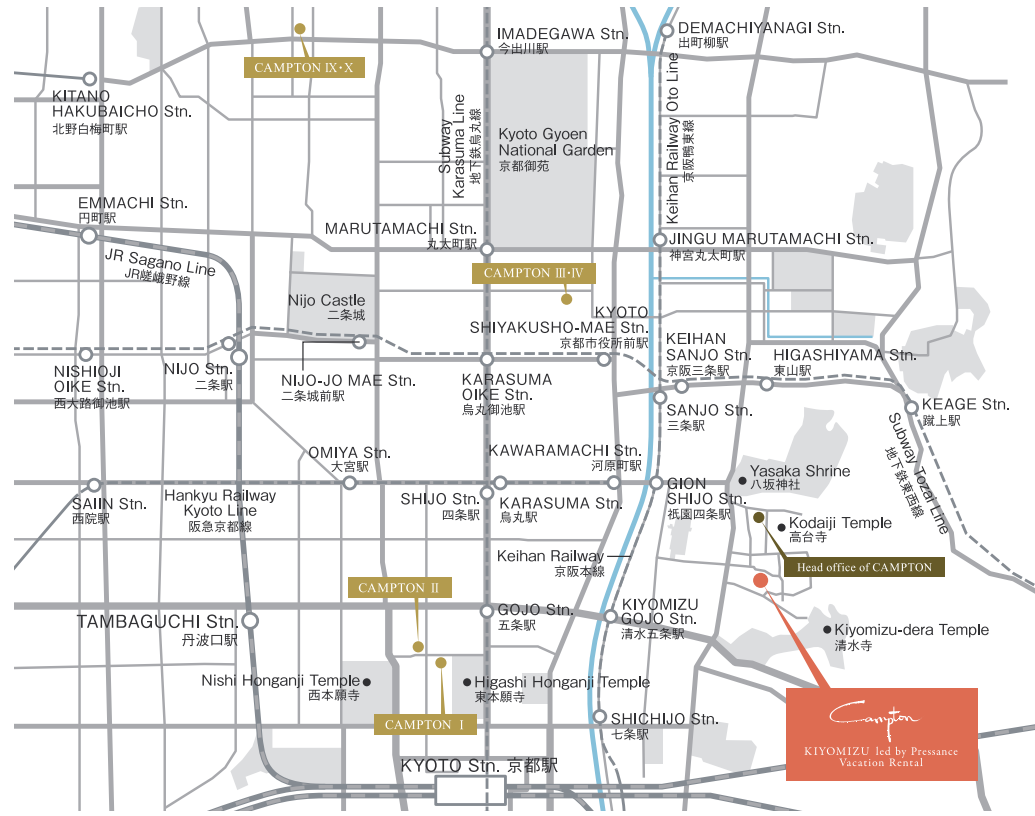

KIYOMIZU 3

KIYOMIZU 7

KIYOMIZU 8

Campton KIYOMIZU

Campton KIYOMIZU

京都市東山区八坂上町 368 番 1 (八坂通下河原東入)
368-1 Yasaka Kami-machi, Higashiyama-ku, Kyoto
(Yasakadori Shimokawara Higashi-iru)

ケンプトン ヘッドオフィス Head office of Campton